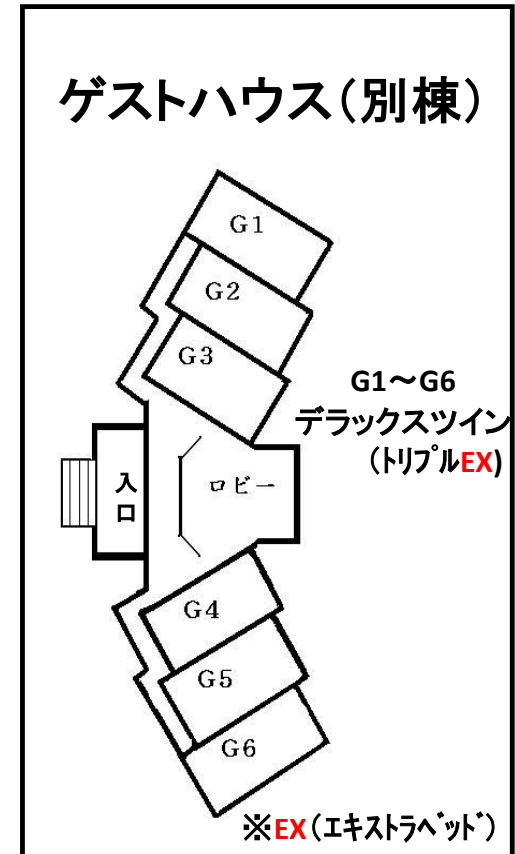

# ホテル小坂ゴールドパレス 平面図

シングル (38室) 22.7㎡ 13帖

ツイン (2室) 28.7㎡ 17帖

デラックスツイン (6室)

G2~G5 31.0㎡ 19帖

G1・G6 39.0㎡ 24帖

全46室バルコニー付

町道

レストラン青銅館

駐車場

P P P P

P P P P P P P P P P P P

屋根付き通路

私道

駐車場

P P P P P P

屋根付き通路

P

P

P

P

P

P

P