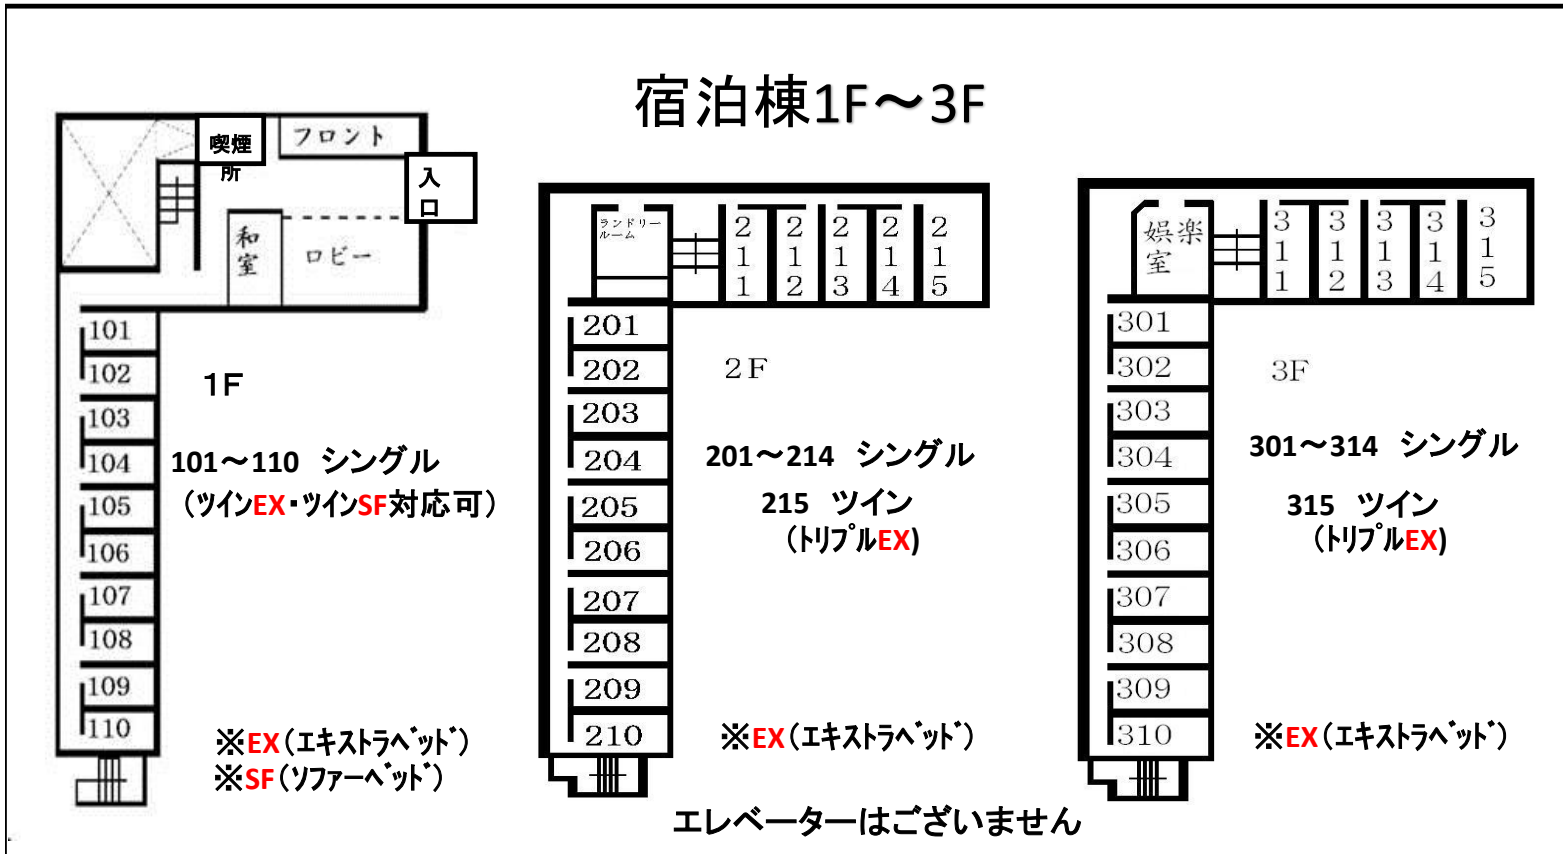

# ホテル小坂ゴールドパレス 平面図

シングル (38室) 22.7㎡ 13帖

ツイン (2室) 28.7㎡ 17帖

デラックスツイン (6室)

G2~G5 31.0㎡ 19帖

G1・G6 39.0㎡ 24帖

全46室バルコニー付

町道

レストラン青銅館

駐車場

P P P P

P P P P P P P P P P P P

屋根付き通路

私道

駐車場

P P P P P P